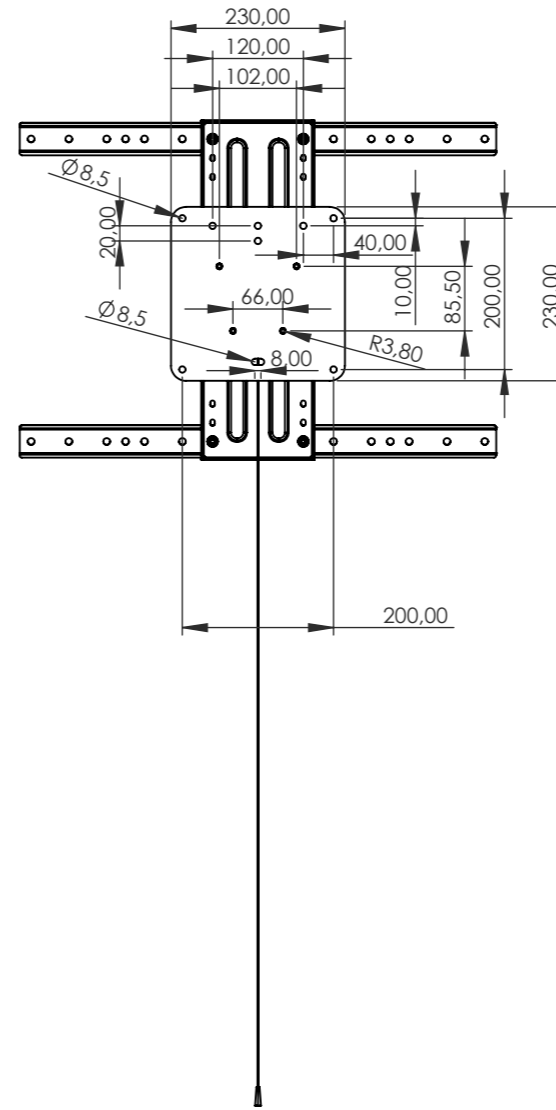

Eigentumsrechte

Die in dieser Zeichnung enthaltenen Informationen sind alleiniges Eigentum der Hama GmbH & Co KG. Der Nachbau einzelner Teile oder im Ganzen sind ohne schriftliche Genehmigung der Hama GmbH & Co KG verboten.

The information contained in this drawing is the sole property of Hama Company. Any reproduction in part or as a whole without the written permission of Hama Company is prohibited.

Alle Maße in mm / all dimensions in mm

		Allgemein-toleranzen DIN ISO 2768-mK				Rohabmessung:	
		Datum		Name		Material:	
		Erstellt 12.06.2024		X.Zhang		Gewicht (kg): Lagerplatz:	
		Gepr.				Benennung / Description:	
		Freig.				TV-Wandhalterung/wall bracket	
				Hama GmbH & Co KG		Artikelnummer / Part Number:	
				86653 Monheim/Germany		Status In Arbeit	
				www.hama.com		Format A3	
Rev		Änderung		Datum		Maßstab / Scale	
						Blatt / von	
						1:10	
						1 / 1	
				Schutzvermerk ISO 16016 beachten		Identnummer: 0000103903